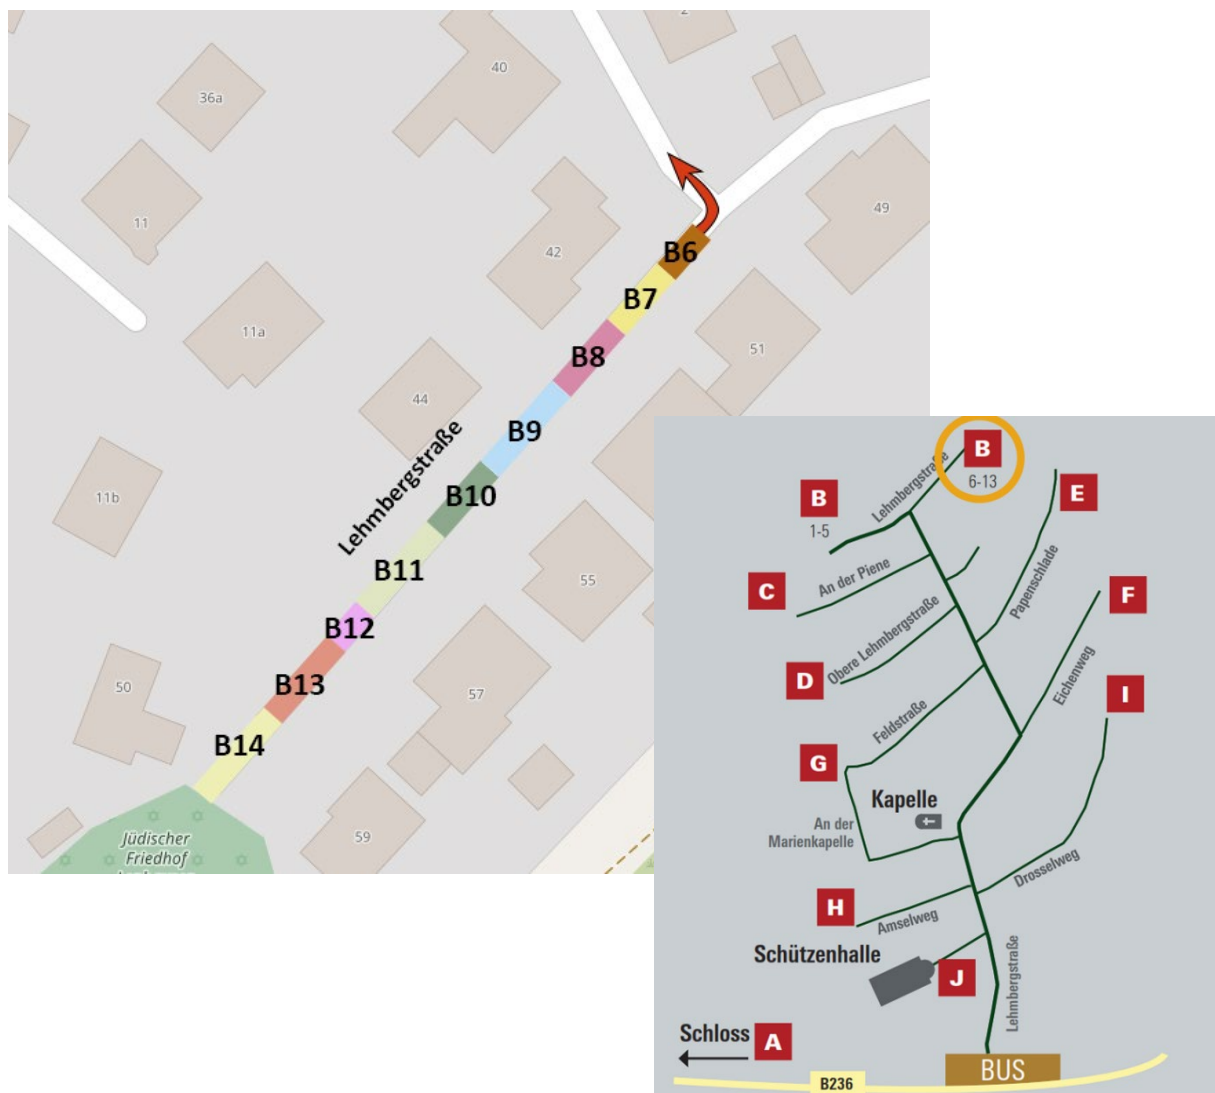

Block B 6-14 – Lehmbergstraße rechts

- B6 **Tambourcorps Dünschede 1919**
- B7 St. Josef Schützenverein Altenkleusheim e.V.
- B8 St. Kunibertus Schützenbruderschaft Hünsborn 1904 e.V.
- B9 Schützengesellschaft Attendorn 1222 e.V.
- B10 **Attendorner Fanfarenzug**
- B11 St. Sebastian Schützenverein Albaum 1908 e.V.
- B12 St. Clemens Schützenverein Drolshagen 1976 e.V.
- B13 St. Antonius Schützenbruderschaft Gerlingen 1898 e.V.
- B14 St. Hubertus Schützenbruderschaft Ottfingen 1919 e.V.