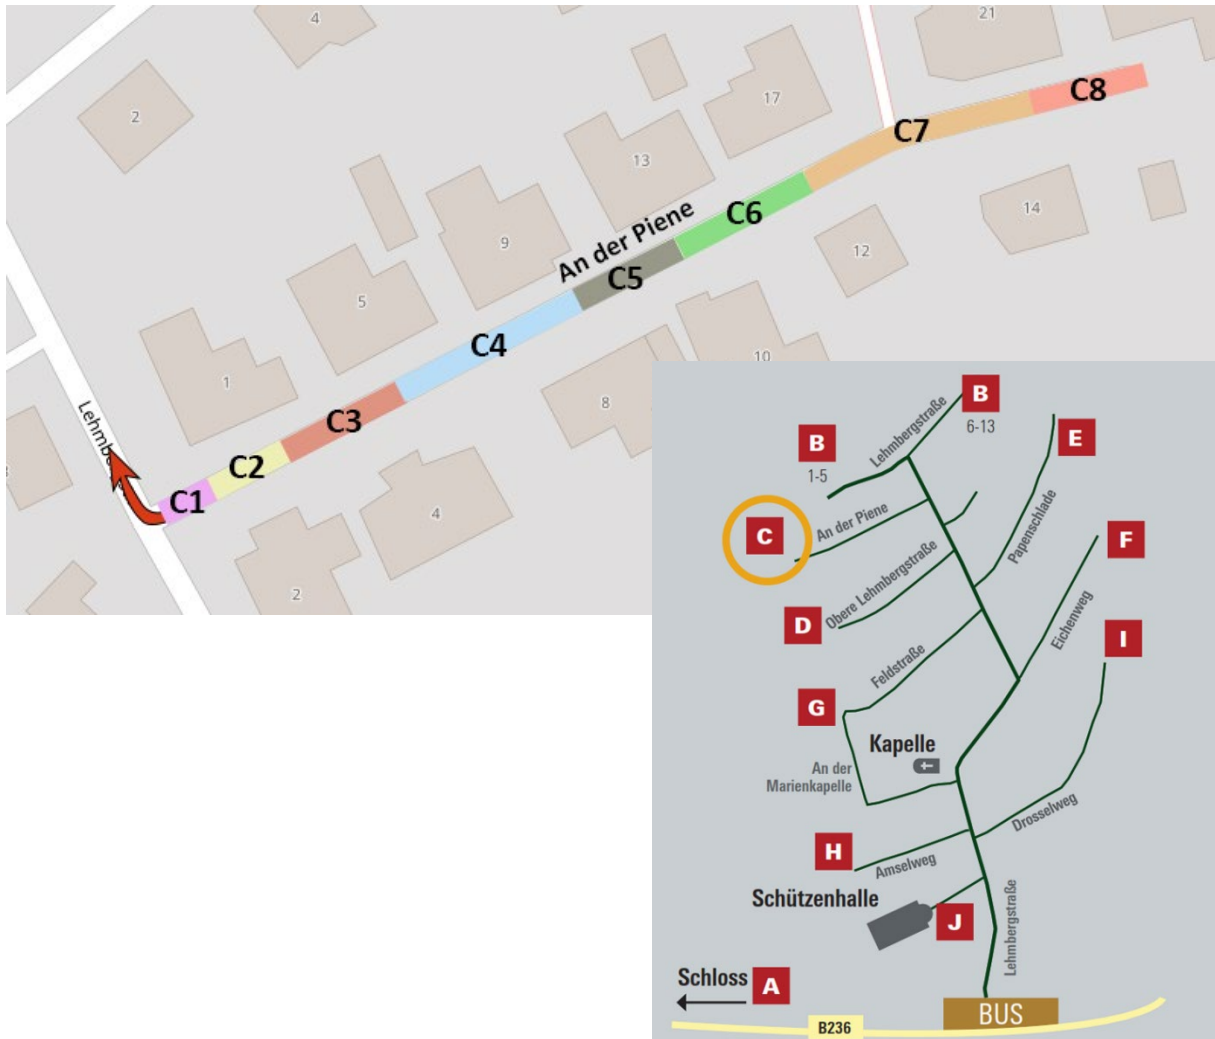

Block C – Piene

- C1 St. Hubertus Schützenverein der Schulgemeinde Thieringhausen
- C2 **Tambourkorps Hofolpe**
- C3 Heimatschutzverein Hofolpe-Heidschott e.V.
- C4 Schützenverein Oberhundem 1870 e.V.
- C5 **Musikverein Rinsecke-Oberhundem**
- C6 St. Helena Schützenverein Elben e.V.
- C7 Schützenverein Langenei-Kickenbach e.V.
- C8 St. Josef Schützenbruderschaft Bleche 1924 e.V.