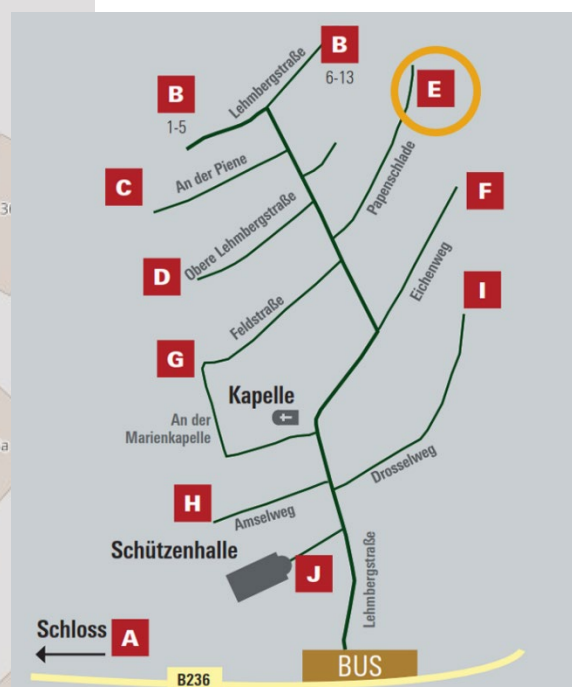

# Block E – Papenschlade

- E1 **Spielmannszug "St. Sebastianus" Olpe e.V.**
- E2 Schützenverein St. Sebastianus Olpe 1311 e.V.
- E3 St Antonius Schützenbruderschaft Hillmicke 1907 e.V.
- E4 St Augustinus Schützenverein 1893 e.V. Neu Listernohl
- E5 **Musikzug der Freiwilligen Feuerwehr Ennest e.V.**
- E6 Schützenverein St. Magareta Ennest e.V. 1899
- E7 Schützenverein Milchenbach 1951 e.V.
- E8 **Musikzug Brachthausen der Freiwilligen Feuerwehr Kirchhundem**
- E9 Schützenverein Kohlhagen 1904 e.V.