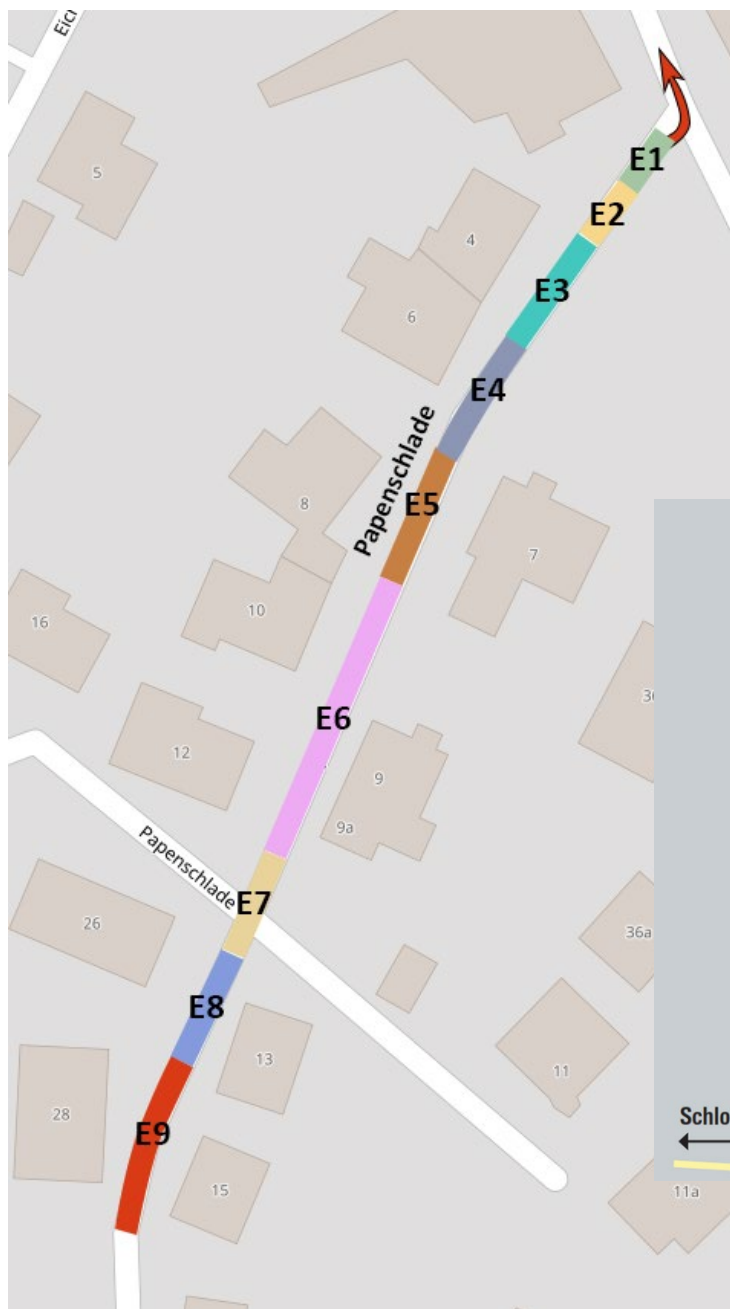

# Block E – Papenschlade

- E1 **Spielmannszug "St. Sebastianus" Olpe e.V.**
- E2 Schützenverein St. Sebastianus Olpe 1311 e.V.
- E3 St Antonius Schützenbruderschaft Hillmicke 1907 e.V.
- E4 St Augustinus Schützenverein 1893 e.V. Neu Listernohl
- E5 **Musikzug der Freiwilligen Feuerwehr Ennest e.V.**
- E6 Schützenverein St. Magareta Ennest e.V. 1899
- E7 Schützenverein Milchenbach 1951 e.V.
- E8 **Musikzug Brachthausen der Freiwilligen Feuerwehr Kirchhundem**
- E9 Schützenverein Kohlhagen 1904 e.V.