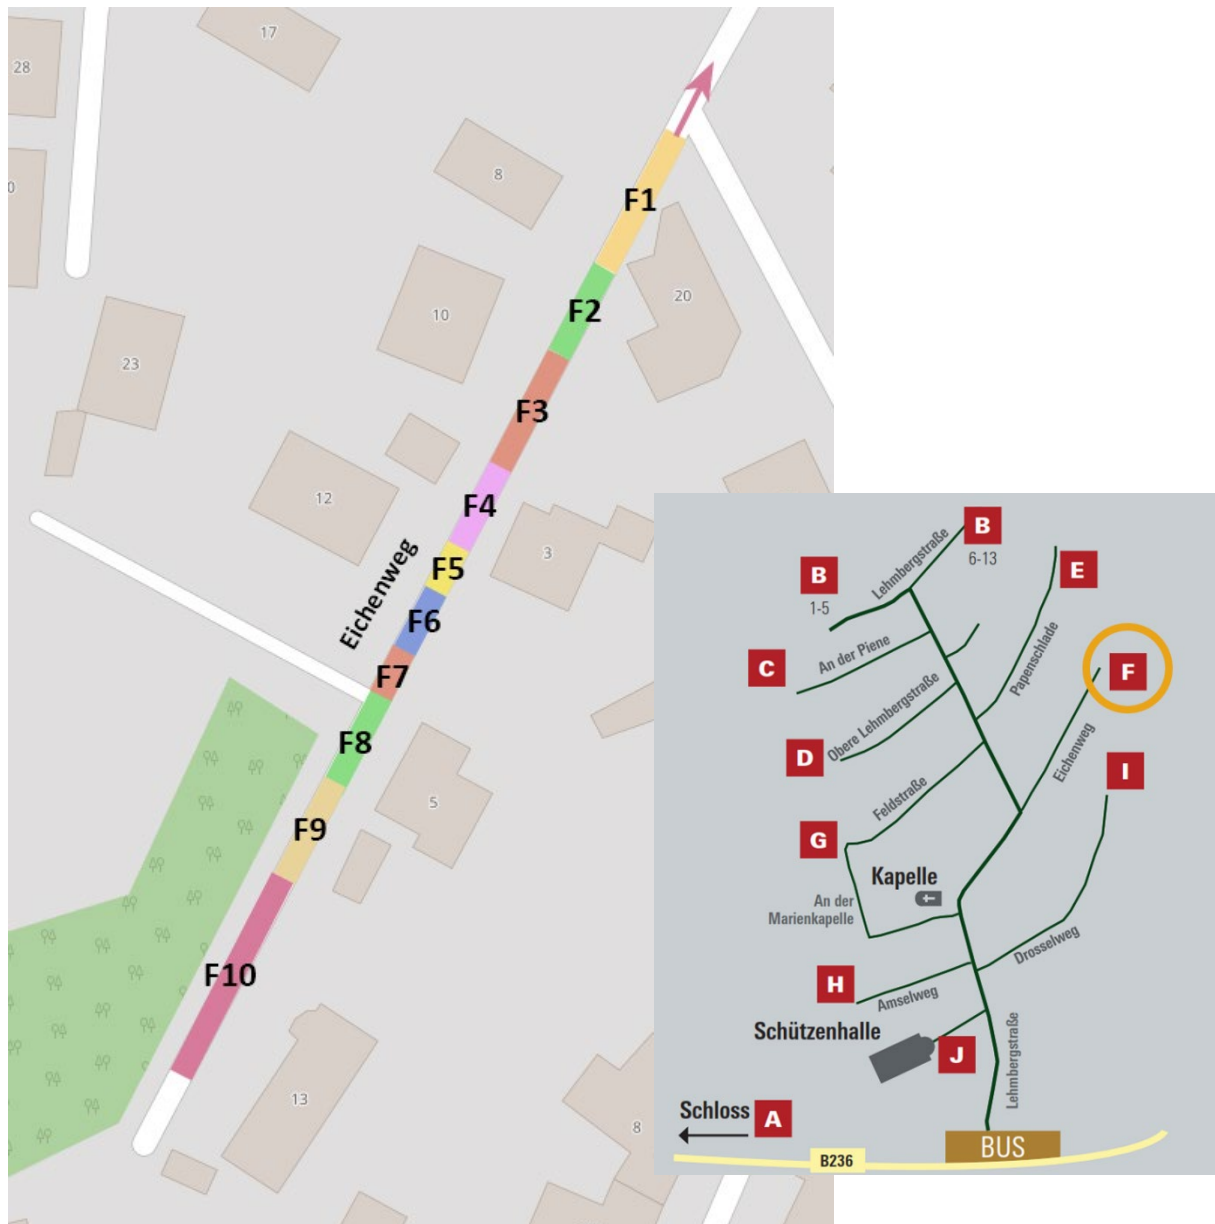

Block F – Eichenweg

- F1 Heimat-Schützenverein Hülschotten e.V.
- F2 **Tambourcorps Helden 1953 e.V.**
- F3 St. Sebastianus Schützenbruderschaft Helden e.V.
- F4 **Musikverein Helden 1911 e.V.**
- F5 St. Matthäus Schützenverein Rüblinghausen
- F6 St. Hubertus Schützenbruderschaft Altenhof 1909 e.V.
- F7 St. Josef Schützenbruderschaft Berlinghausen 1920 e.V.
- F8 St. Antonius Schützenbruderschaft Windhausen 1908 e.V.
- F9 **Musikverein Grevenbrück e.V.**
- F10 Schützenverein St. Blasius 1865 Grevenbrück e.V.