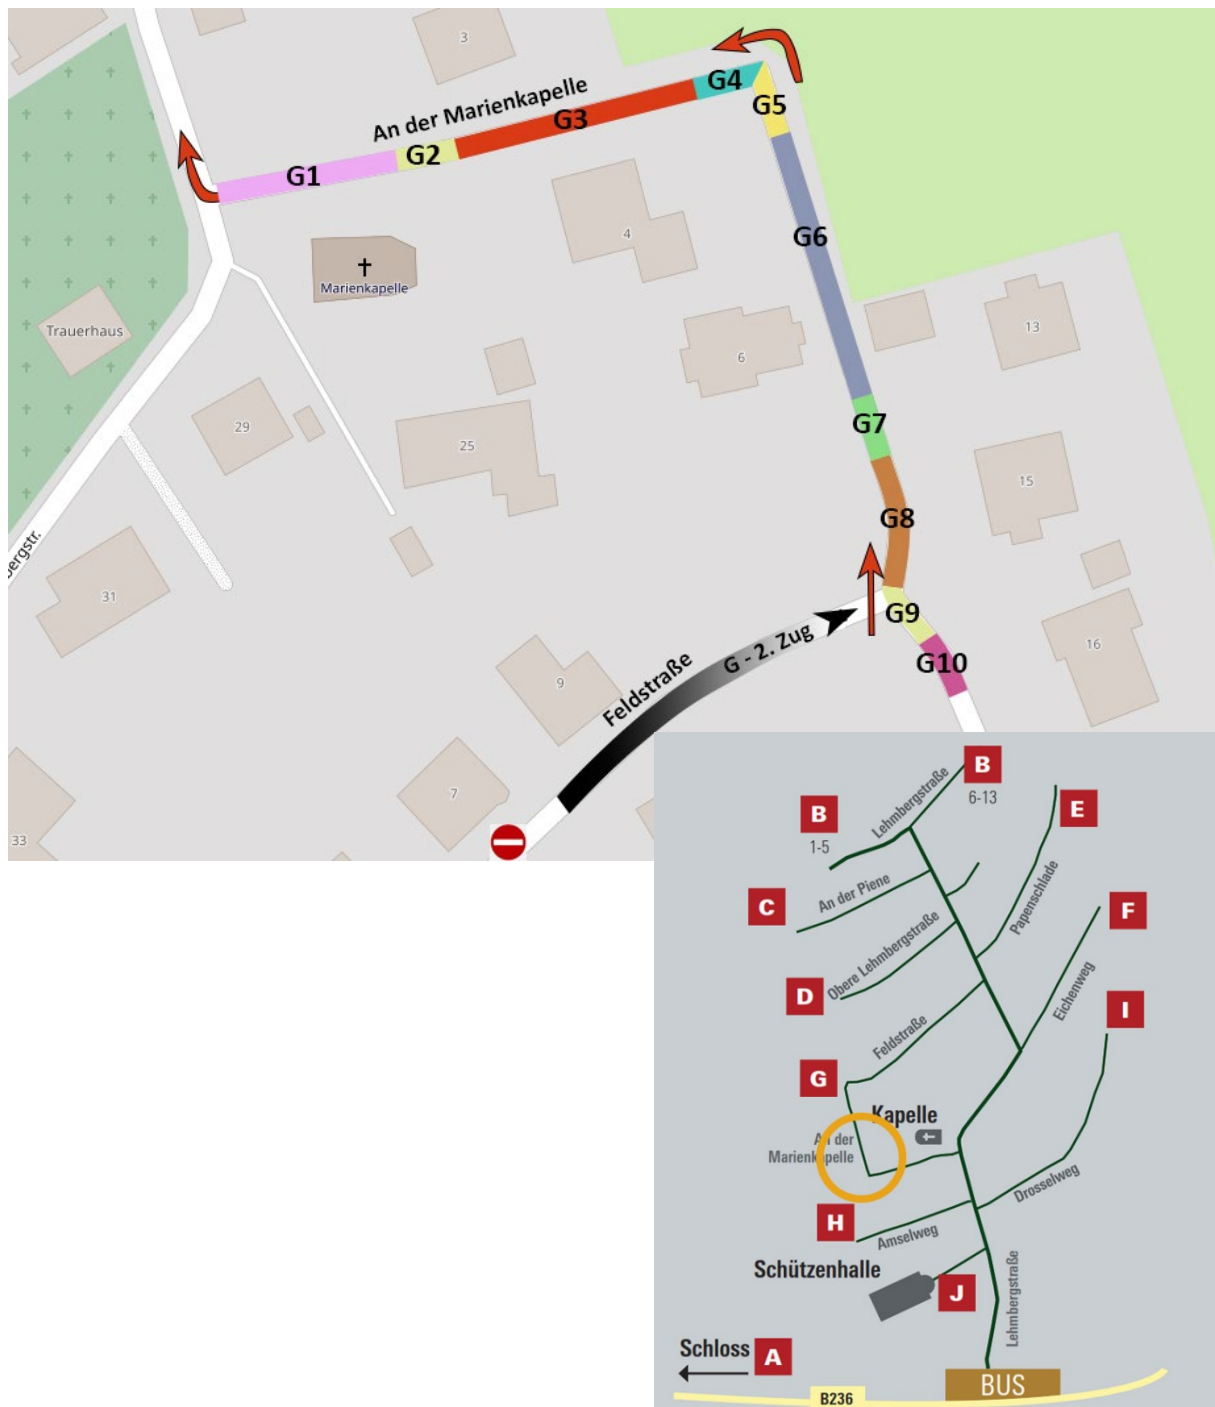

Block G – 1. Zug – An der Marienkapelle

- G1 Bürgerschützenverein Finnentrop e.V.
- G2 **Tambourcorps Altenhundem / Finnentrop**
- G3 Schützenverein 1861 e.V. Altenhundem
- G4 St Matthias Schützenverein Brün e.V.
- G5 **Spielmannszug Schönholthausen e.V.**
- G6 St. Sebastianus Schützenbruderschaft Schönholthausen Ostentrop 1818 e.V.
- G7 **Musikverein Schönholthausen e.V.**
- G8 St. Hubertus Schützenverein Halberbracht 1921 e.V.
- G9 St. Rochus Schützenverein Lütringhausen gegr. 1904 e.V.
- G10 St. Josef Schützenverein Rehringhausen 1900 e.V.