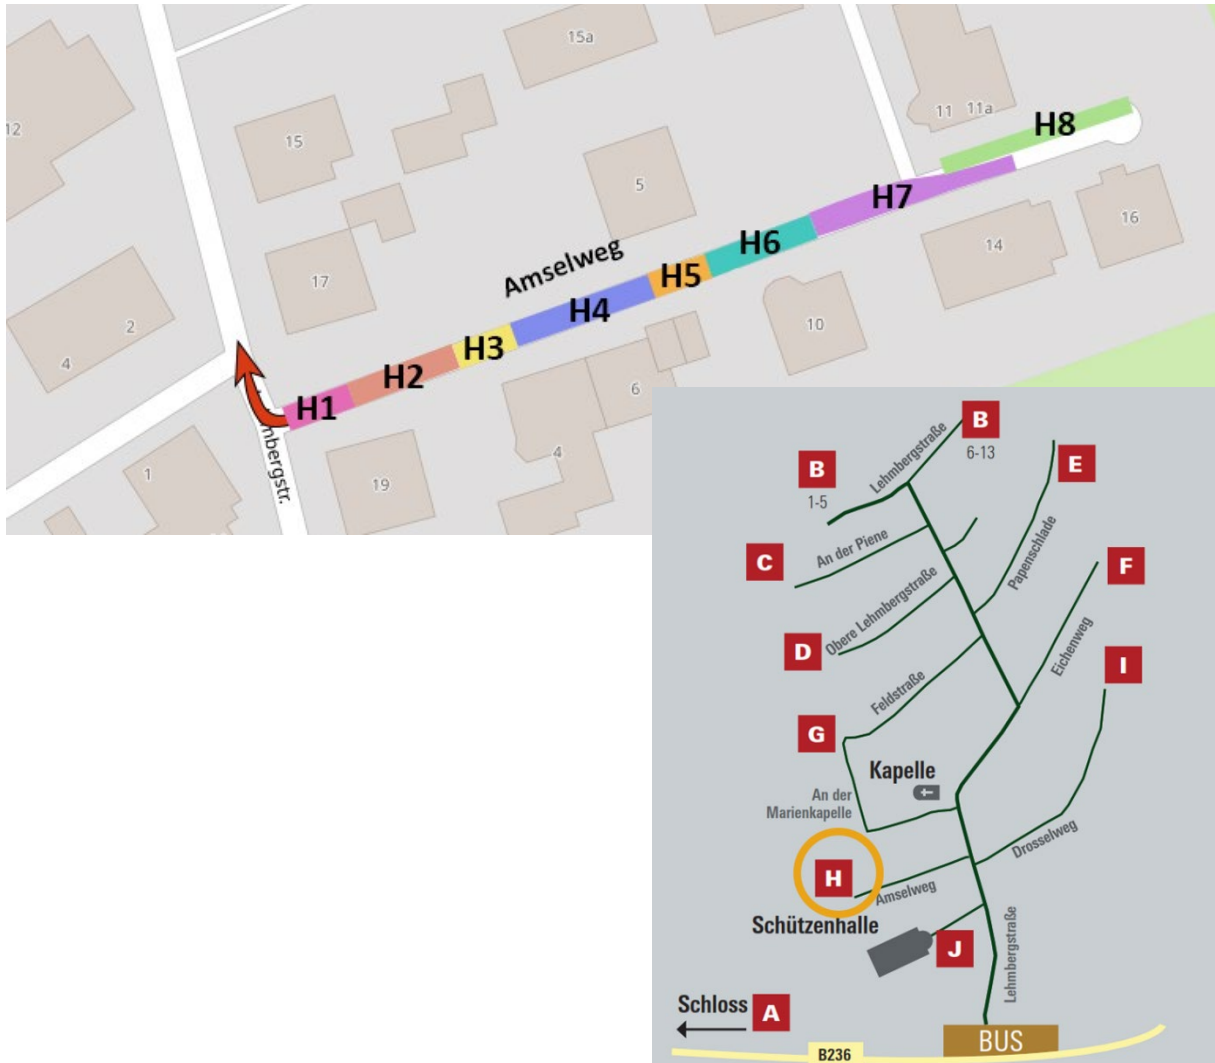

# Block H – Amselweg

- H1 **Tambourcorps Weringhausen seit 1968**
- H2 Schützenbruderschaft St. Sebastian Weringhausen 1927 e.V.
- H3 Heimatschutzverein St. Georg Neger 1956 e.V.
- H4 St Laurentius Schützenverein Schreibershof 1899 e.V.
- H5 St. Josef Schützenverein Dahl-Friedrichsthal e.V.
- H6 **Meggener Knappenkapelle 1883 e.V.**
- H7 Schützenverein 1609 e.V. Meggen
- H8 St. Antonius Schützenbruderschaft Rönkhausen 1892 e.V.