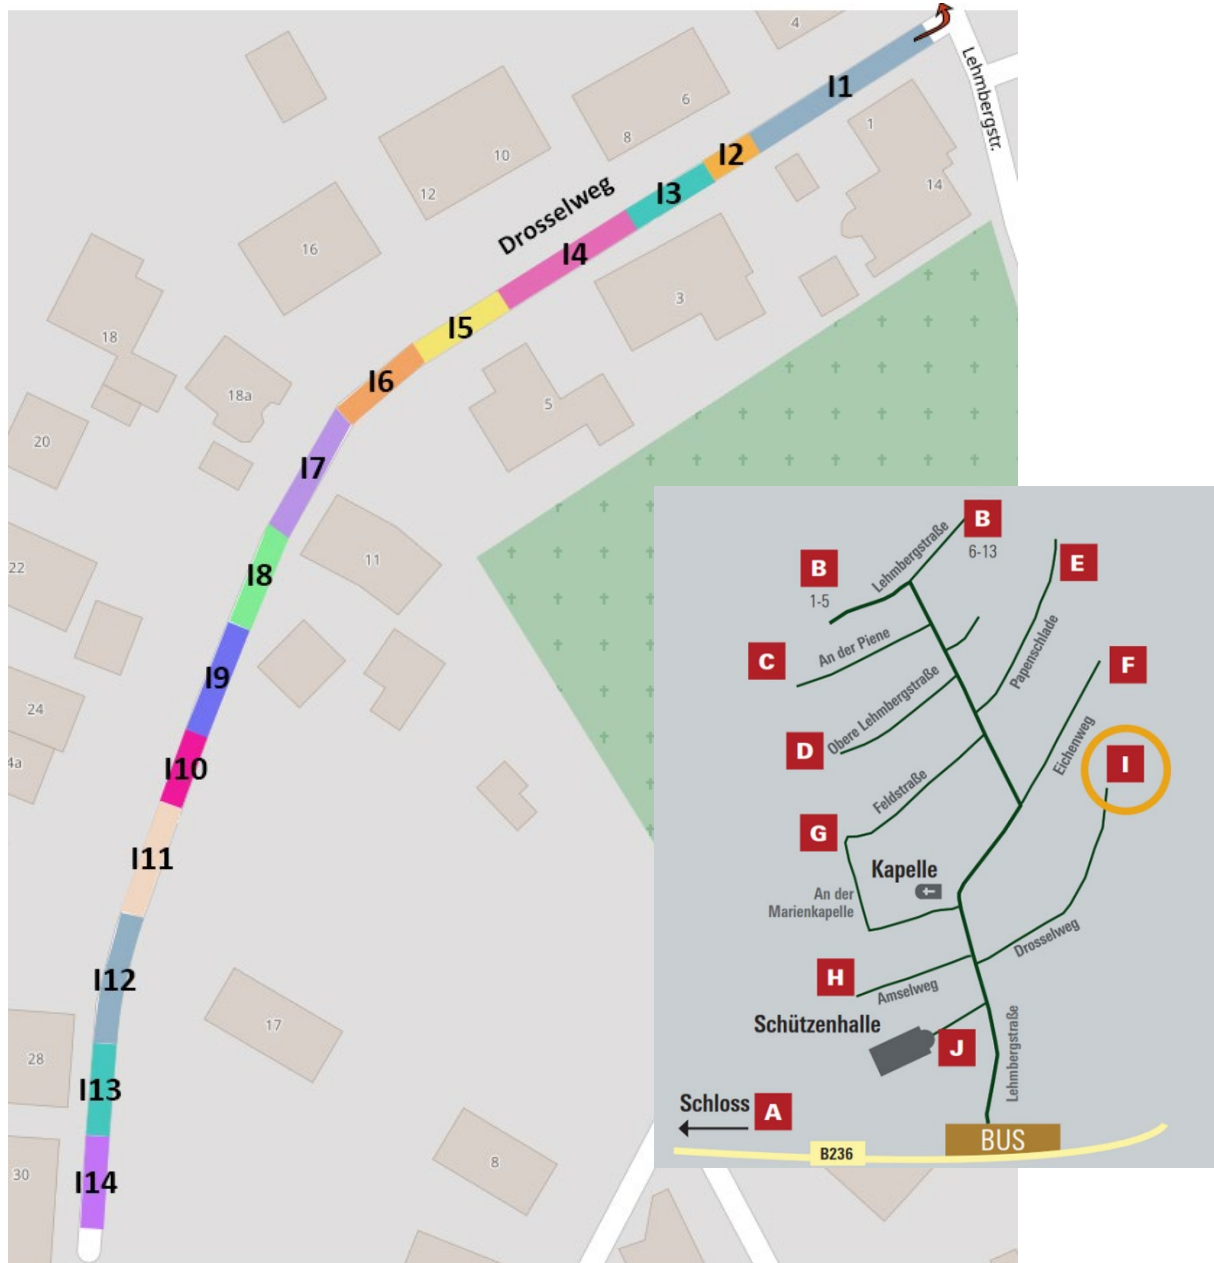

Block I – Drosselweg

- I1 St. Matthias Schützenbruderschaft Fretter 1860 e.V.
- I2 **Tambourcorps Oberelspe gegr. 1921**
- I3 Schützenverein St. Quirinus Oberelspe e.V.
- I4 St. Sebastian Schützenverein Maumke e.V.
- I5 Schützenverein Zur Listertalsperre e.V.
- I6 **Musikcorps Elspe 1880 e.V.**
- I7 Schützenverein St. Jakobus Elspe e.V.
- I8 St. Jakobus-Schützengesellschaft Lichtringhausen 1927 e.V.
- I9 Schützenverein St. Michael Oberveischede e.V.
- I10 **Spielmannszug des Schützenvereins St. Hubertus 1938 e.V. Biekhofen**
- I11 Schützenverein St. Hubertus 1938 e.V. Biekhofen
- I12 St Hubertus Schützenverein Kirchveischede 1901 e.V.
- I13 **Musikverein Bilstein 1888 e.V.**
- I14 Schützenverein Bilstein 1890 e.V.